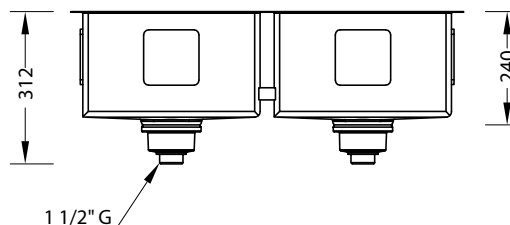

FREGADERO BELLAGIO SQUARE DOS TINAS 780 X 430 X 240 MM

BM-7843EB

ESPECIFICACIONES

IDENTIFICACIÓN DEL PRODUCTO

- Producto: Fregadero Bellagio Square
Dos Tinas Rectangular 780 x 430 x 240 mm
- Código de Fábrica: BM-7843EB
- Marca de Fabricación: BM

CARACTERÍSTICAS TÉCNICAS

- Material: Acero Inoxidable 304
- Acabado: Acero Inoxidable
- Peso neto: 8.4 Kg

*Adaptable a instalaciones domésticas y comerciales en lugares donde el agua es considerada potable

PRESENTACIÓN

TIPO DE EMPAQUE	DIMENSIONES (L x W x H)	PESO BRUTO
CAJA	92.7 x 55.5 x 32 cm	11.60 Kg

RECOMENDACIONES

- * Limpiar la grifería con solución de agua y vinagre al 5%. No utilice productos químicos.
- * Al momento de instalar es importante tomar en cuenta el instructivo de instalación a fin de prevenir cualquier daño al producto.
- * Revise detenidamente la garantía al dorso del instructivo de instalación.

DIMENSIONES

VISTA SUPERIOR

VISTA FRONTAL

Unidades expresadas en mm