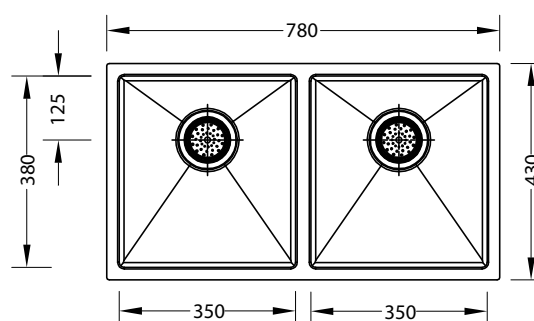

FREGADERO BELLAGIO SQUARE DOS TINAS 780 X 430 X 240 MM

BM-7843EB

ESPECIFICACIONES

IDENTIFICACIÓN DEL PRODUCTO

- Producto: Fregadero Bellagio Square
Dos Tinas Rectangular 780 x 430 x 240 mm
- Código de Fábrica: BM-7843EB
- Marca de Fabricación: BM

CARACTERÍSTICAS TÉCNICAS

- Material: Acero Inoxidable 304
- Acabado: Acero Inoxidable
- Peso neto: 8.4 Kg

*Adaptable a instalaciones domésticas y comerciales en lugares donde el agua es considerada potable

PRESENTACIÓN

TIPO DE EMPAQUE	DIMENSIONES (L x W x H)	PESO BRUTO
CAJA	92.7 x 55.5 x 32 cm	11.60 Kg

RECOMENDACIONES

- * Limpiar la grifería con solución de agua y vinagre al 5%. No utilice productos químicos.
- * Al momento de instalar es importante tomar en cuenta el instructivo de instalación a fin de prevenir cualquier daño al producto.
- * Revise detenidamente la garantía al dorso del instructivo de instalación.

DIMENSIONES

VISTA SUPERIOR

VISTA FRONTAL

Unidades expresadas en mm