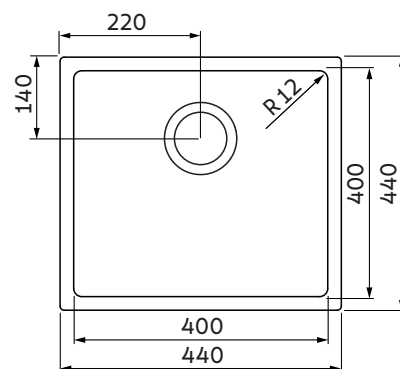

TRAMONTINA

Quadrum 40

Cubeta para cocina Quadrum 40

Ref.: 94005/103

Instalacion de la cubeta:

— Flush — Semi-Flush — Por bajo

Ref. kit de instalación Flush: 94532/105
(vendido separadamente)

Informaciones técnicas:

Acero inoxidable AISI 304;

Acabado: Scotch Brite;

Espesor del acero inoxidable: 1,0 mm;

Profundidad de la cubeta: 205 mm;

Manta adhesiva anti-ruido incluida.

Accesorio incluido:

Valvula Ø 4 ½"
con rebosadero

Nicho de corte para instalación:

Plantilla disponible en la página del producto
en: global.tramontina.com/es