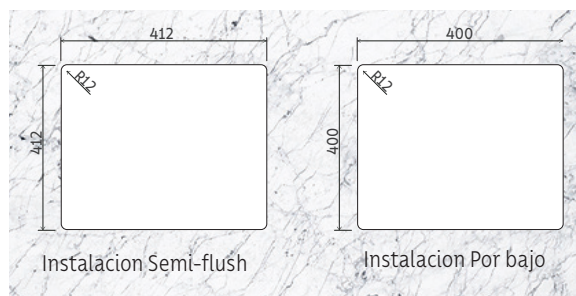

Nicho de corte para instalación:

Plantilla disponible en la página del producto
en: global.tramontina.com/es